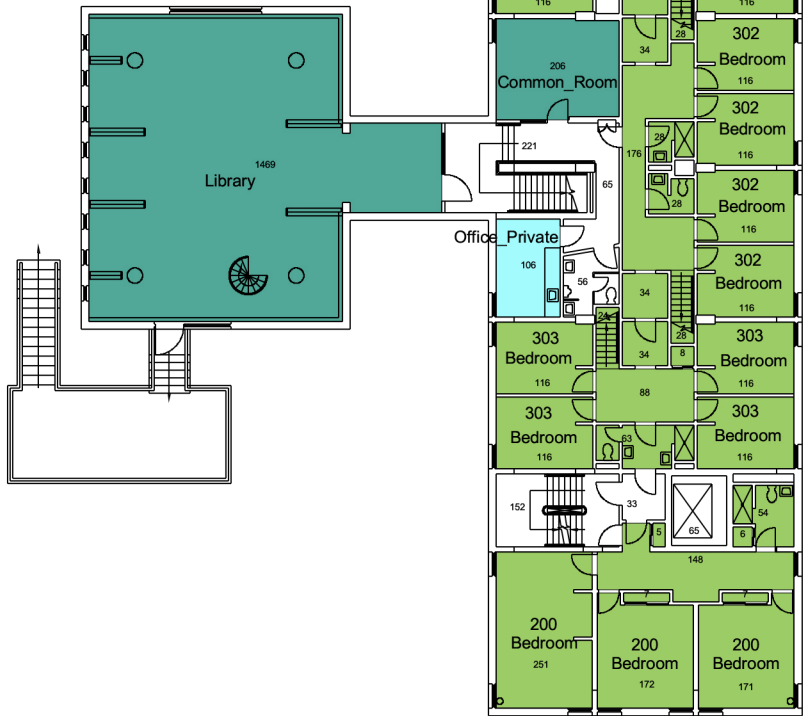

SAPHYRE Spatial Database

Sub Basement Floor  
Quincy House

8 0 8 16 24 32 40 Feet

SAPHYRE Spatial Database  
 Quincy House Basement

10 0 10 20 30 40 50 Feet

**Users**

<span style="display:inline-block; width:15px; height:15px; background-color:darkred;"></span> FMO	<span style="display:inline-block; width:15px; height:15px; background-color:magenta;"></span> renter
<span style="display:inline-block; width:15px; height:15px; background-color:lightcoral;"></span> HUDS	<span style="display:inline-block; width:15px; height:15px; background-color:teal;"></span> shared
<span style="display:inline-block; width:15px; height:15px; background-color:lightgrey;"></span> PhysRes	<span style="display:inline-block; width:15px; height:15px; background-color:lightgreen;"></span> student group
<span style="display:inline-block; width:15px; height:15px; background-color:blue;"></span> Res Dean	<span style="display:inline-block; width:15px; height:15px; background-color:lightblue;"></span> tutor
<span style="display:inline-block; width:15px; height:15px; background-color:gold;"></span> masters	

SAPHYRE Spatial Database

**First Floor**  
**Quincy House**

Users	
HUDS	shared staff
PhysRes	student
masters	student group
renter	tutor
res dean	

 Program:  
 Tutor  
 Program:  
 Student

**Quincy House**  
 58 Plympton Street Cambridge MA 02138  
**Third**  
 As Built  
 Dec 10, 2014

### Sixth Floor Quincy House

### Eighth Floor