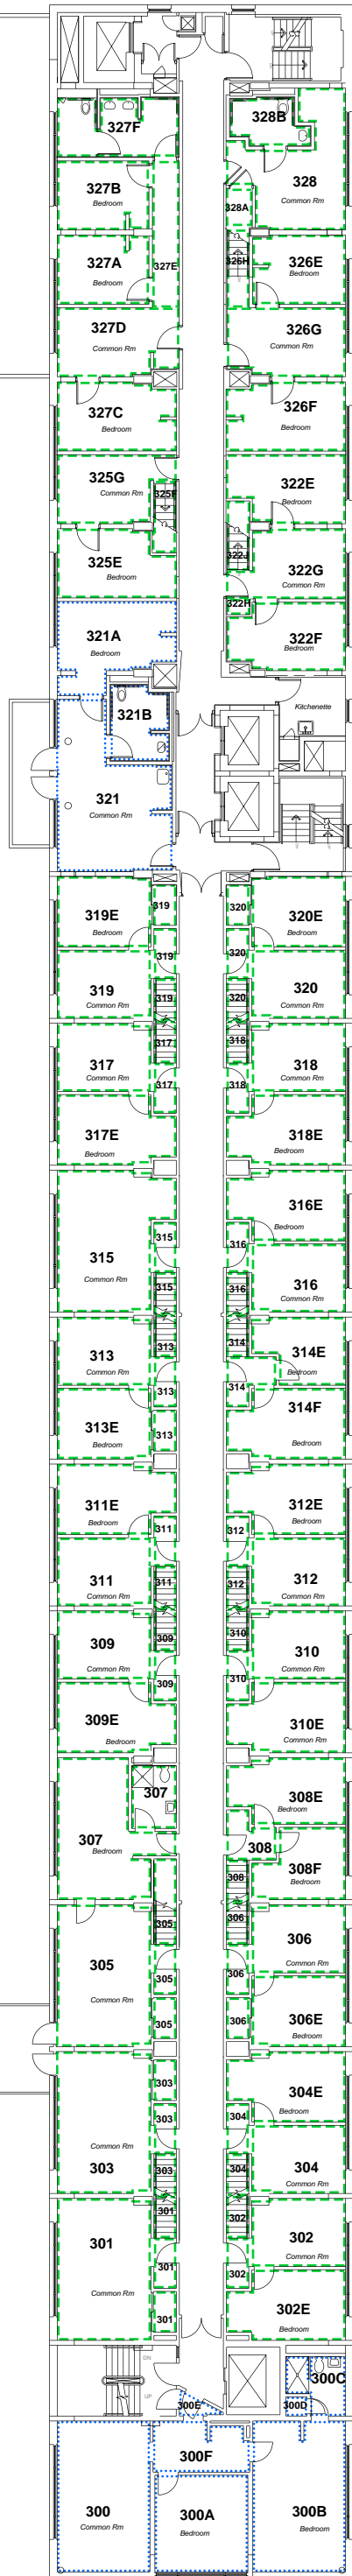

SAPHYRE Spatial Database

Sub Basement Floor  
Quincy House

8 0 8 16 24 32 40 Feet

SAPHYRE Spatial Database  
 Quincy House Basement

10 0 10 20 30 40 50 Feet

**Users**

<span style="display:inline-block; width:15px; height:15px; background-color:darkred;"></span> FMO	<span style="display:inline-block; width:15px; height:15px; background-color:magenta;"></span> renter
<span style="display:inline-block; width:15px; height:15px; background-color:lightcoral;"></span> HUDS	<span style="display:inline-block; width:15px; height:15px; background-color:teal;"></span> shared
<span style="display:inline-block; width:15px; height:15px; background-color:lightgrey;"></span> PhysRes	<span style="display:inline-block; width:15px; height:15px; background-color:lightgreen;"></span> student group
<span style="display:inline-block; width:15px; height:15px; background-color:blue;"></span> Res Dean	<span style="display:inline-block; width:15px; height:15px; background-color:lightblue;"></span> tutor
<span style="display:inline-block; width:15px; height:15px; background-color:gold;"></span> masters	

SAPHYRE Spatial Database

**First Floor**  
**Quincy House**

Users	
HUDS	shared staff
PhysRes	student
masters	student group
renter	tutor
res dean	

 Program:  
 Tutor  
 Program:  
 Student

**Quincy House**  
 58 Plympton Street Cambridge MA 02138  
**Third**  
 As Built  
 Dec 10, 2014

### Sixth Floor Quincy House

### Seventh Floor