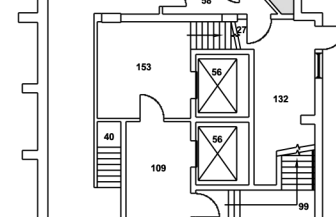

SAPHYRE Spatial Database

Sub Basement Floor  
Quincy House

8 0 8 16 24 32 40 Feet

SAPHYRE Spatial Database  
 Quincy House Basement

10 0 10 20 30 40 50 Feet

**Users**

<span style="display:inline-block; width:15px; height:15px; background-color:darkred;"></span> FMO	<span style="display:inline-block; width:15px; height:15px; background-color:magenta;"></span> renter
<span style="display:inline-block; width:15px; height:15px; background-color:lightcoral;"></span> HUDS	<span style="display:inline-block; width:15px; height:15px; background-color:teal;"></span> shared
<span style="display:inline-block; width:15px; height:15px; background-color:lightgrey;"></span> PhysRes	<span style="display:inline-block; width:15px; height:15px; background-color:lightgreen;"></span> student group
<span style="display:inline-block; width:15px; height:15px; background-color:blue;"></span> Res Dean	<span style="display:inline-block; width:15px; height:15px; background-color:lightblue;"></span> tutor
<span style="display:inline-block; width:15px; height:15px; background-color:gold;"></span> masters	