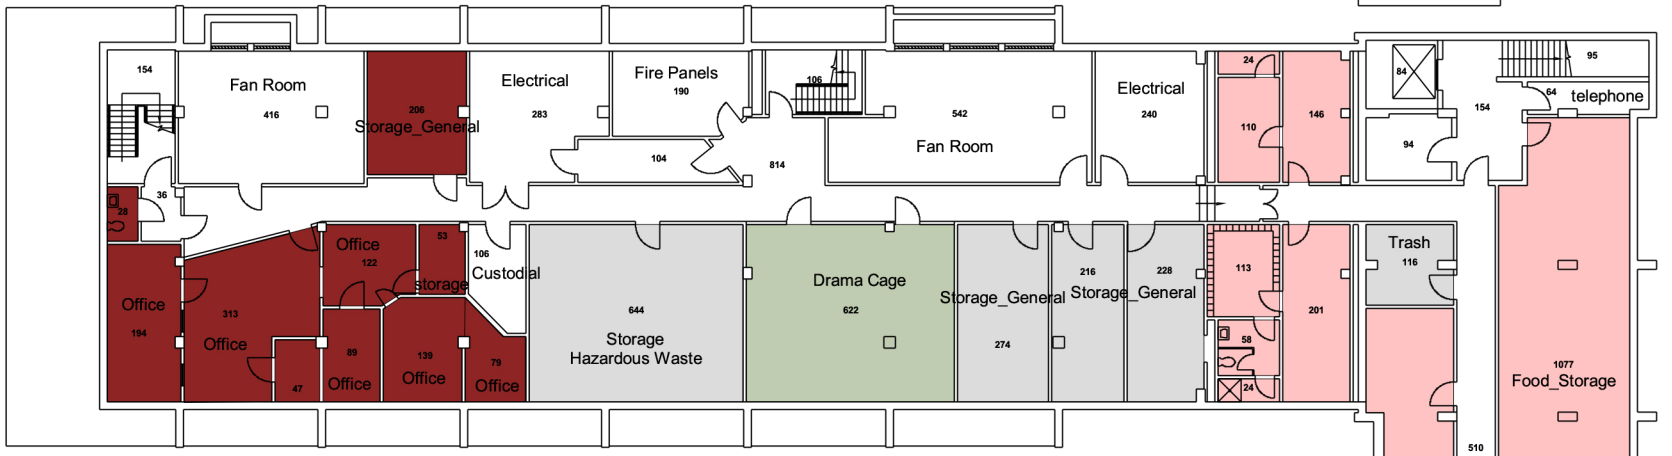

SAPHYRE Spatial Database

Sub Basement Floor  
Quincy House

8 0 8 16 24 32 40 Feet

SAPHYRE Spatial Database  
 Quincy House Basement

10 0 10 20 30 40 50 Feet

**Users**

<span style="display:inline-block; width:15px; height:15px; background-color:darkred;"></span> FMO	<span style="display:inline-block; width:15px; height:15px; background-color:magenta;"></span> renter
<span style="display:inline-block; width:15px; height:15px; background-color:lightcoral;"></span> HUDS	<span style="display:inline-block; width:15px; height:15px; background-color:teal;"></span> shared
<span style="display:inline-block; width:15px; height:15px; background-color:lightgrey;"></span> PhysRes	<span style="display:inline-block; width:15px; height:15px; background-color:lightgreen;"></span> student group
<span style="display:inline-block; width:15px; height:15px; background-color:blue;"></span> Res Dean	<span style="display:inline-block; width:15px; height:15px; background-color:lightblue;"></span> tutor
<span style="display:inline-block; width:15px; height:15px; background-color:gold;"></span> masters	

SAPHYRE Spatial Database

**First Floor**  
**Quincy House**

Users	
HUDS	shared staff
PhysRes	student
masters	student group
renter	tutor
res dean	

 Program:  
 Tutor  
 Program:  
 Student

**Quincy House**  
 58 Plympton Street Cambridge MA 02138  
**Third**  
 As Built  
 Dec 10, 2014