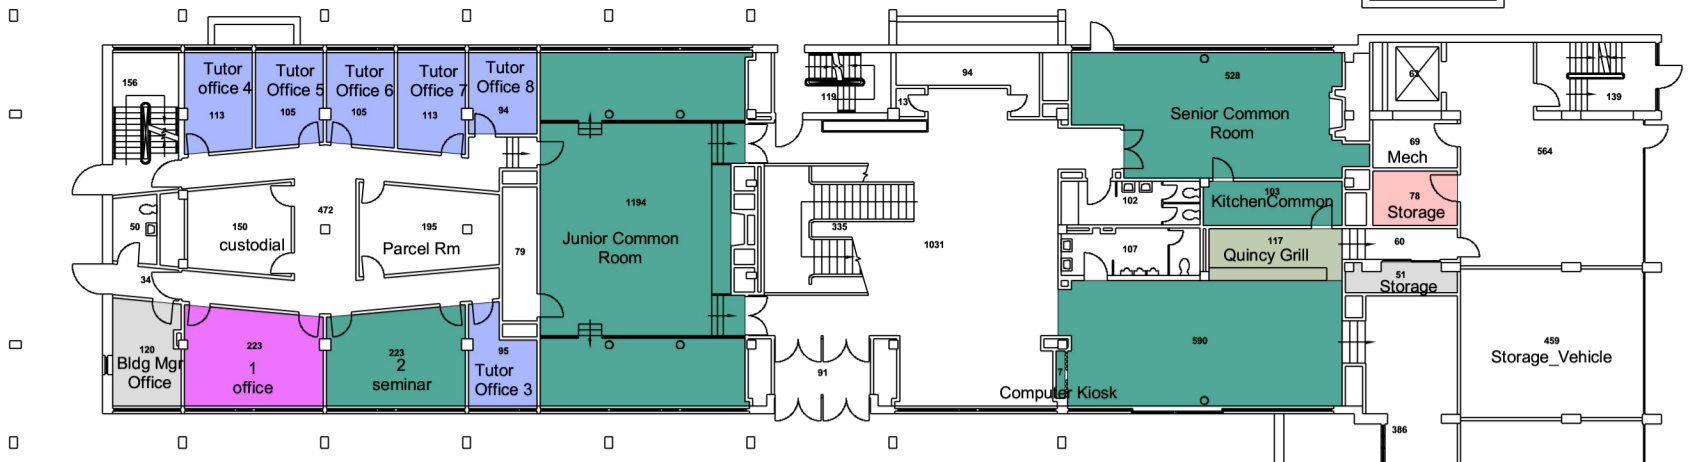

SAPHYRE Spatial Database

Sub Basement Floor  
Quincy House

8 0 8 16 24 32 40 Feet

SAPHYRE Spatial Database  
 Quincy House Basement

10 0 10 20 30 40 50 Feet

**Users**

<span style="display:inline-block; width:15px; height:15px; background-color:darkred;"></span> FMO	<span style="display:inline-block; width:15px; height:15px; background-color:magenta;"></span> renter
<span style="display:inline-block; width:15px; height:15px; background-color:lightcoral;"></span> HUDS	<span style="display:inline-block; width:15px; height:15px; background-color:teal;"></span> shared
<span style="display:inline-block; width:15px; height:15px; background-color:lightgrey;"></span> PhysRes	<span style="display:inline-block; width:15px; height:15px; background-color:lightgreen;"></span> student group
<span style="display:inline-block; width:15px; height:15px; background-color:blue;"></span> Res Dean	<span style="display:inline-block; width:15px; height:15px; background-color:lightblue;"></span> tutor
<span style="display:inline-block; width:15px; height:15px; background-color:gold;"></span> masters	

SAPHYRE Spatial Database

**First Floor**  
**Quincy House**

Users	
HUDS	shared staff
PhysRes	student
masters	student group
renter	tutor
res dean	

 Program:  
 Tutor  
 Program:  
 Student

**Quincy House**  
 58 Plympton Street Cambridge MA 02138  
**Third**  
 As Built  
 Dec 10, 2014