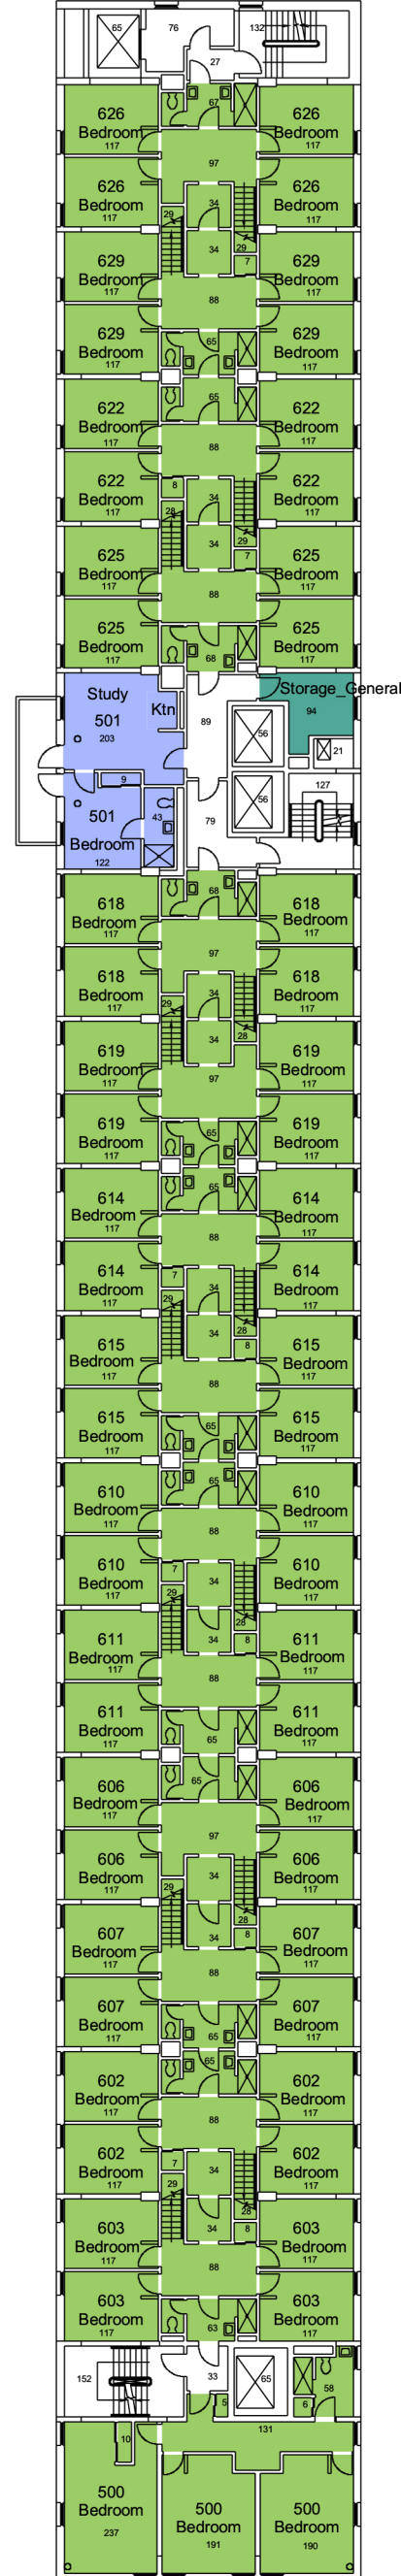

SAPHYRE Spatial Database

Sub Basement Floor  
Quincy House

8 0 8 16 24 32 40 Feet

SAPHYRE Spatial Database  
 Quincy House Basement

10 0 10 20 30 40 50 Feet

**Users**

<span style="display:inline-block; width:15px; height:15px; background-color:darkred;"></span> FMO	<span style="display:inline-block; width:15px; height:15px; background-color:magenta;"></span> renter
<span style="display:inline-block; width:15px; height:15px; background-color:lightcoral;"></span> HUDS	<span style="display:inline-block; width:15px; height:15px; background-color:teal;"></span> shared
<span style="display:inline-block; width:15px; height:15px; background-color:lightgrey;"></span> PhysRes	<span style="display:inline-block; width:15px; height:15px; background-color:lightgreen;"></span> student group
<span style="display:inline-block; width:15px; height:15px; background-color:blue;"></span> Res Dean	<span style="display:inline-block; width:15px; height:15px; background-color:lightblue;"></span> tutor
<span style="display:inline-block; width:15px; height:15px; background-color:gold;"></span> masters	

SAPHYRE Spatial Database

**First Floor**  
**Quincy House**

Users	
HUDS	shared staff
PhysRes	student
masters	student group
renter	tutor
res dean	

 Program:  
 Tutor  
 Program:  
 Student

**Quincy House**  
 58 Plympton Street Cambridge MA 02138  
**Third**  
 As Built  
 Dec 10, 2014

### Sixth Floor Quincy House

### Seventh Floor