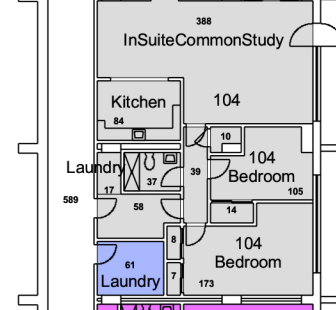

SAPHYRE Spatial Database

Sub Basement Floor  
Quincy House

8 0 8 16 24 32 40 Feet

SAPHYRE Spatial Database  
 Quincy House Basement

10 0 10 20 30 40 50 Feet

**Users**

<span style="display:inline-block; width:15px; height:15px; background-color:darkred;"></span> FMO	<span style="display:inline-block; width:15px; height:15px; background-color:magenta;"></span> renter
<span style="display:inline-block; width:15px; height:15px; background-color:lightcoral;"></span> HUDS	<span style="display:inline-block; width:15px; height:15px; background-color:teal;"></span> shared
<span style="display:inline-block; width:15px; height:15px; background-color:lightgrey;"></span> PhysRes	<span style="display:inline-block; width:15px; height:15px; background-color:lightgreen;"></span> student group
<span style="display:inline-block; width:15px; height:15px; background-color:blue;"></span> Res Dean	<span style="display:inline-block; width:15px; height:15px; background-color:lightblue;"></span> tutor
<span style="display:inline-block; width:15px; height:15px; background-color:gold;"></span> masters	

### Sixth Floor Quincy House

### Seventh Floor

### Eighth Floor