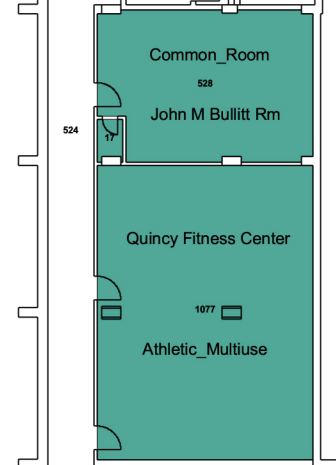

SAPHYRE Spatial Database

Sub Basement Floor  
Quincy House

8 0 8 16 24 32 40 Feet

SAPHYRE Spatial Database  
 Quincy House Basement

10 0 10 20 30 40 50 Feet

**Users**

<span style="display:inline-block; width:15px; height:15px; background-color:darkred;"></span> FMO	<span style="display:inline-block; width:15px; height:15px; background-color:magenta;"></span> renter
<span style="display:inline-block; width:15px; height:15px; background-color:lightcoral;"></span> HUDS	<span style="display:inline-block; width:15px; height:15px; background-color:teal;"></span> shared
<span style="display:inline-block; width:15px; height:15px; background-color:lightgrey;"></span> PhysRes	<span style="display:inline-block; width:15px; height:15px; background-color:lightgreen;"></span> student group
<span style="display:inline-block; width:15px; height:15px; background-color:blue;"></span> Res Dean	<span style="display:inline-block; width:15px; height:15px; background-color:lightblue;"></span> tutor
<span style="display:inline-block; width:15px; height:15px; background-color:gold;"></span> masters	

SAPHYRE Spatial Database

**First Floor**  
**Quincy House**

Users	
HUDS	shared staff
PhysRes	student
masters	student group
renter	tutor
res dean	

 Program:  
 Tutor  
 Program:  
 Student

**Quincy House**  
 58 Plympton Street Cambridge MA 02138  
**Third**  
 As Built  
 Dec 10, 2014