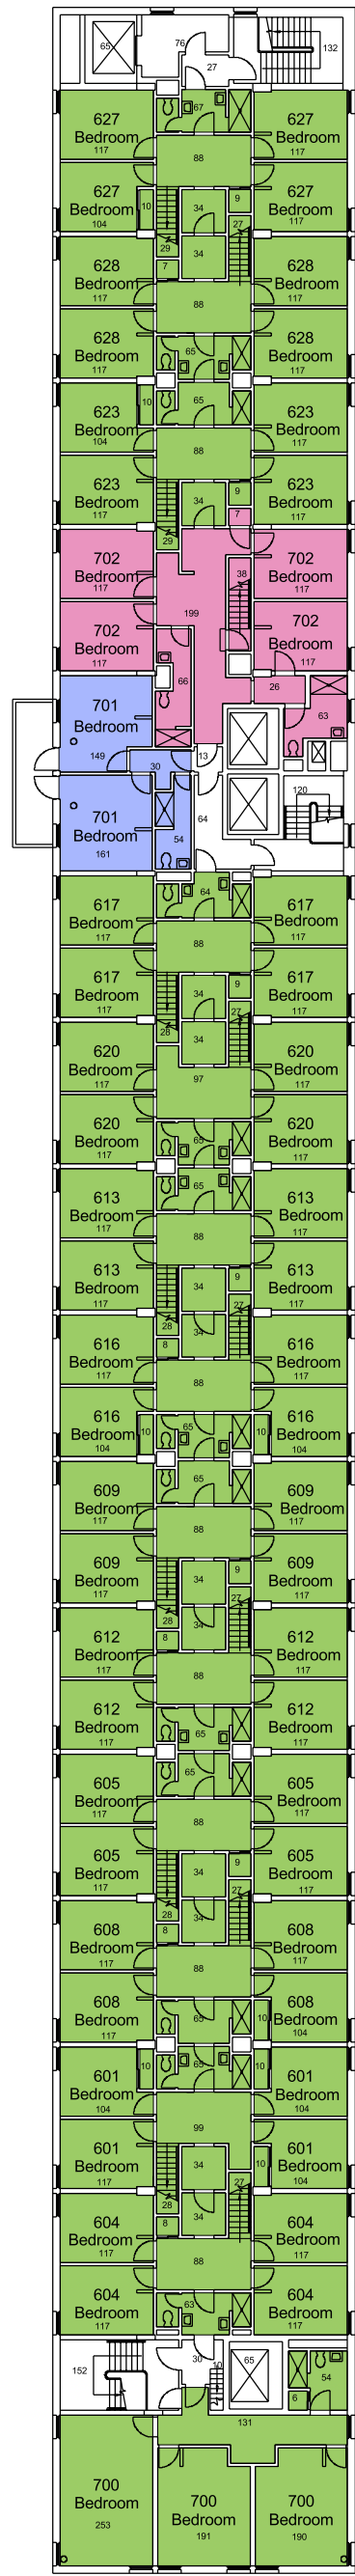

SAPHYRE Spatial Database

Sub Basement Floor  
Quincy House

8 0 8 16 24 32 40 Feet

SAPHYRE Spatial Database  
 Quincy House Basement

10 0 10 20 30 40 50 Feet

**Users**

<span style="display:inline-block; width:15px; height:15px; background-color:darkred;"></span> FMO	<span style="display:inline-block; width:15px; height:15px; background-color:magenta;"></span> renter
<span style="display:inline-block; width:15px; height:15px; background-color:lightcoral;"></span> HUDS	<span style="display:inline-block; width:15px; height:15px; background-color:teal;"></span> shared
<span style="display:inline-block; width:15px; height:15px; background-color:lightgrey;"></span> PhysRes	<span style="display:inline-block; width:15px; height:15px; background-color:lightgreen;"></span> student group
<span style="display:inline-block; width:15px; height:15px; background-color:blue;"></span> Res Dean	<span style="display:inline-block; width:15px; height:15px; background-color:lightblue;"></span> tutor
<span style="display:inline-block; width:15px; height:15px; background-color:gold;"></span> masters	

### Sixth Floor Quincy House

### Seventh Floor

### Eighth Floor