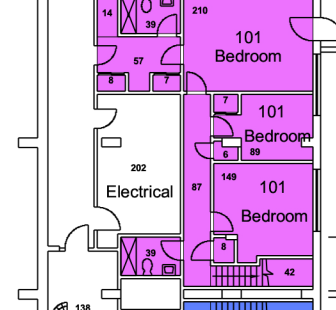

SAPHYRE Spatial Database

Sub Basement Floor  
Quincy House

8 0 8 16 24 32 40 Feet

SAPHYRE Spatial Database  
 Quincy House Basement

10 0 10 20 30 40 50 Feet

**Users**

<span style="display:inline-block; width:15px; height:15px; background-color:darkred;"></span> FMO	<span style="display:inline-block; width:15px; height:15px; background-color:magenta;"></span> renter
<span style="display:inline-block; width:15px; height:15px; background-color:lightcoral;"></span> HUDS	<span style="display:inline-block; width:15px; height:15px; background-color:teal;"></span> shared
<span style="display:inline-block; width:15px; height:15px; background-color:lightgrey;"></span> PhysRes	<span style="display:inline-block; width:15px; height:15px; background-color:lightgreen;"></span> student group
<span style="display:inline-block; width:15px; height:15px; background-color:blue;"></span> Res Dean	<span style="display:inline-block; width:15px; height:15px; background-color:lightblue;"></span> tutor
<span style="display:inline-block; width:15px; height:15px; background-color:gold;"></span> masters	

### Sixth Floor Quincy House

### Seventh Floor

### Eighth Floor