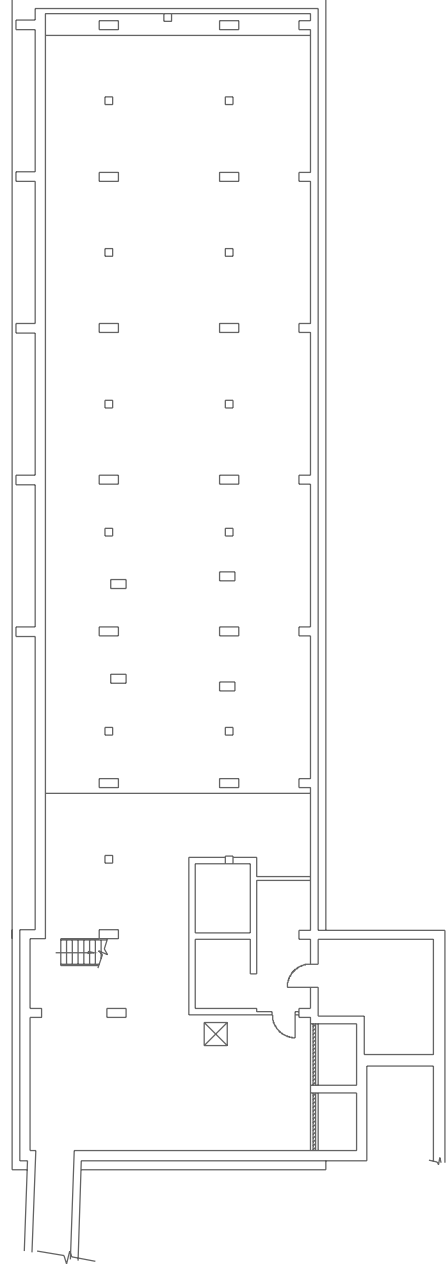

SAPHYRE Spatial Database

Sub Basement Floor  
Quincy House

8 0 8 16 24 32 40 Feet

SAPHYRE Spatial Database  
 Quincy House Basement

10 0 10 20 30 40 50 Feet

**Users**

<span style="display:inline-block; width:15px; height:15px; background-color:darkred;"></span> FMO	<span style="display:inline-block; width:15px; height:15px; background-color:magenta;"></span> renter
<span style="display:inline-block; width:15px; height:15px; background-color:lightcoral;"></span> HUDS	<span style="display:inline-block; width:15px; height:15px; background-color:teal;"></span> shared
<span style="display:inline-block; width:15px; height:15px; background-color:lightgrey;"></span> PhysRes	<span style="display:inline-block; width:15px; height:15px; background-color:lightgreen;"></span> student group
<span style="display:inline-block; width:15px; height:15px; background-color:blue;"></span> Res Dean	<span style="display:inline-block; width:15px; height:15px; background-color:lightblue;"></span> tutor
<span style="display:inline-block; width:15px; height:15px; background-color:gold;"></span> masters	

SAPHYRE Spatial Database

**First Floor**  
**Quincy House**

Users	
HUDS	shared staff
PhysRes	student
masters	student group
renter	tutor
res dean	

 Program:  
 Tutor  
 Program:  
 Student

**Quincy House**  
 58 Plympton Street Cambridge MA 02138  
**Third**  
 As Built  
 Dec 10, 2014

### Sixth Floor Quincy House